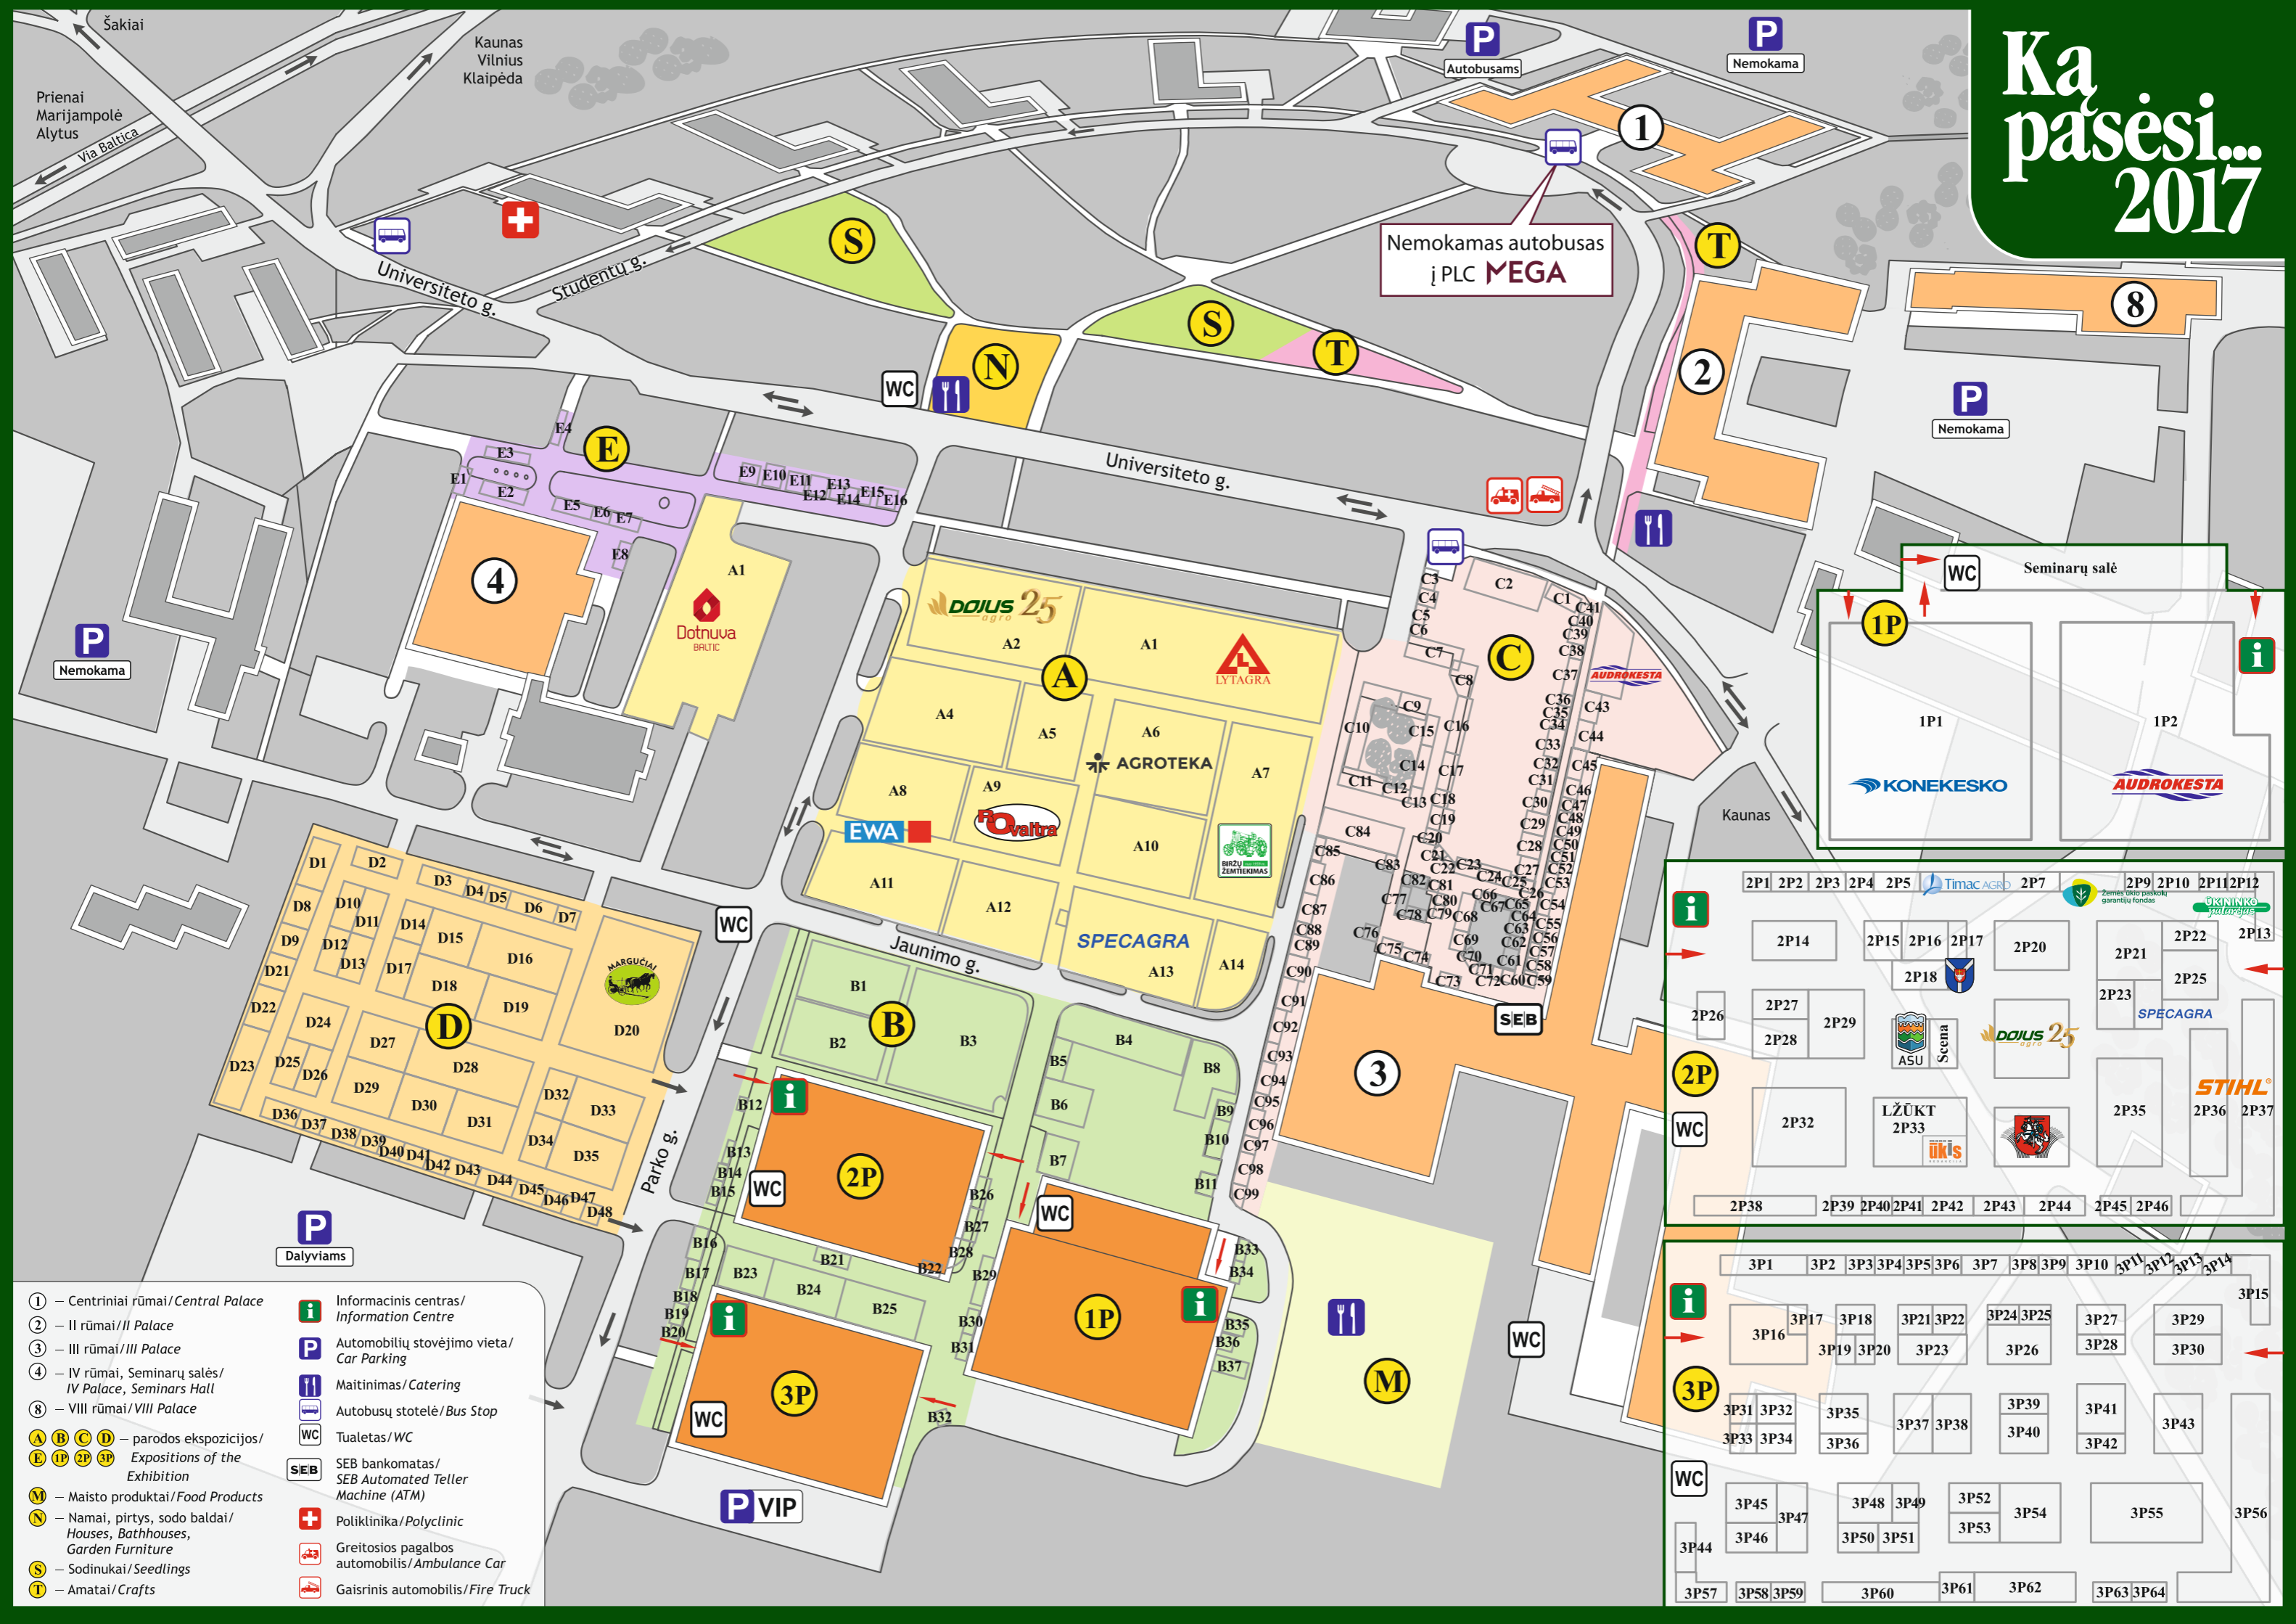

Ka pāsēsi... 2017

- ① – Centriniai rūmai / Central Palace
- ② – II rūmai / II Palace
- ③ – III rūmai / III Palace
- ④ – IV rūmai, Seminarų salės / IV Palace, Seminars Hall
- ⑧ – VIII rūmai / VIII Palace
- A B C D – parodos ekspozicijos / Expositions of the Exhibition
- E IP 2P 3P – Expositions of the Exhibition
- M – Maisto produktai / Food Products
- N – Namai, pirtys, sodo baldai / Houses, Bathhouses, Garden Furniture
- S – Sodiniai / Seedlings
- T – Amatai / Crafts

- i – Informacinis centras / Information Centre
- P – Automobilų stovėjimo vieta / Car Parking
- ☪ – Maitinimas / Catering
- ☺ – Autobusų stotelė / Bus Stop
- WC – Tualetas / WC
- SEB – SEB bankomatas / SEB Automated Teller Machine (ATM)
- +
- ☺ – Greitosios pagalbos automobilis / Ambulance Car
- ☺ – Gaisrinis automobilis / Fire Truck

2P1	2P2	2P3	2P4	2P5	2P7	2P9	2P10	2P11	2P12
2P14	2P15	2P16	2P17	2P20	2P21	2P22	2P23	2P25	2P26
2P27	2P28	2P29	2P32	2P35	2P36	2P37	2P38	2P39	2P40
2P41	2P42	2P43	2P44	2P45	2P46				
3P1	3P2	3P3	3P4	3P5	3P6	3P7	3P8	3P9	3P10
3P11	3P12	3P13	3P14	3P15	3P16	3P17	3P18	3P19	3P20
3P21	3P22	3P23	3P24	3P25	3P26	3P27	3P28	3P29	3P30
3P31	3P32	3P33	3P34	3P35	3P36	3P37	3P38	3P39	3P40
3P41	3P42	3P43	3P44	3P45	3P46	3P47	3P48	3P49	3P50
3P51	3P52	3P53	3P54	3P55	3P56	3P57	3P58	3P59	3P60
3P61	3P62	3P63	3P64						